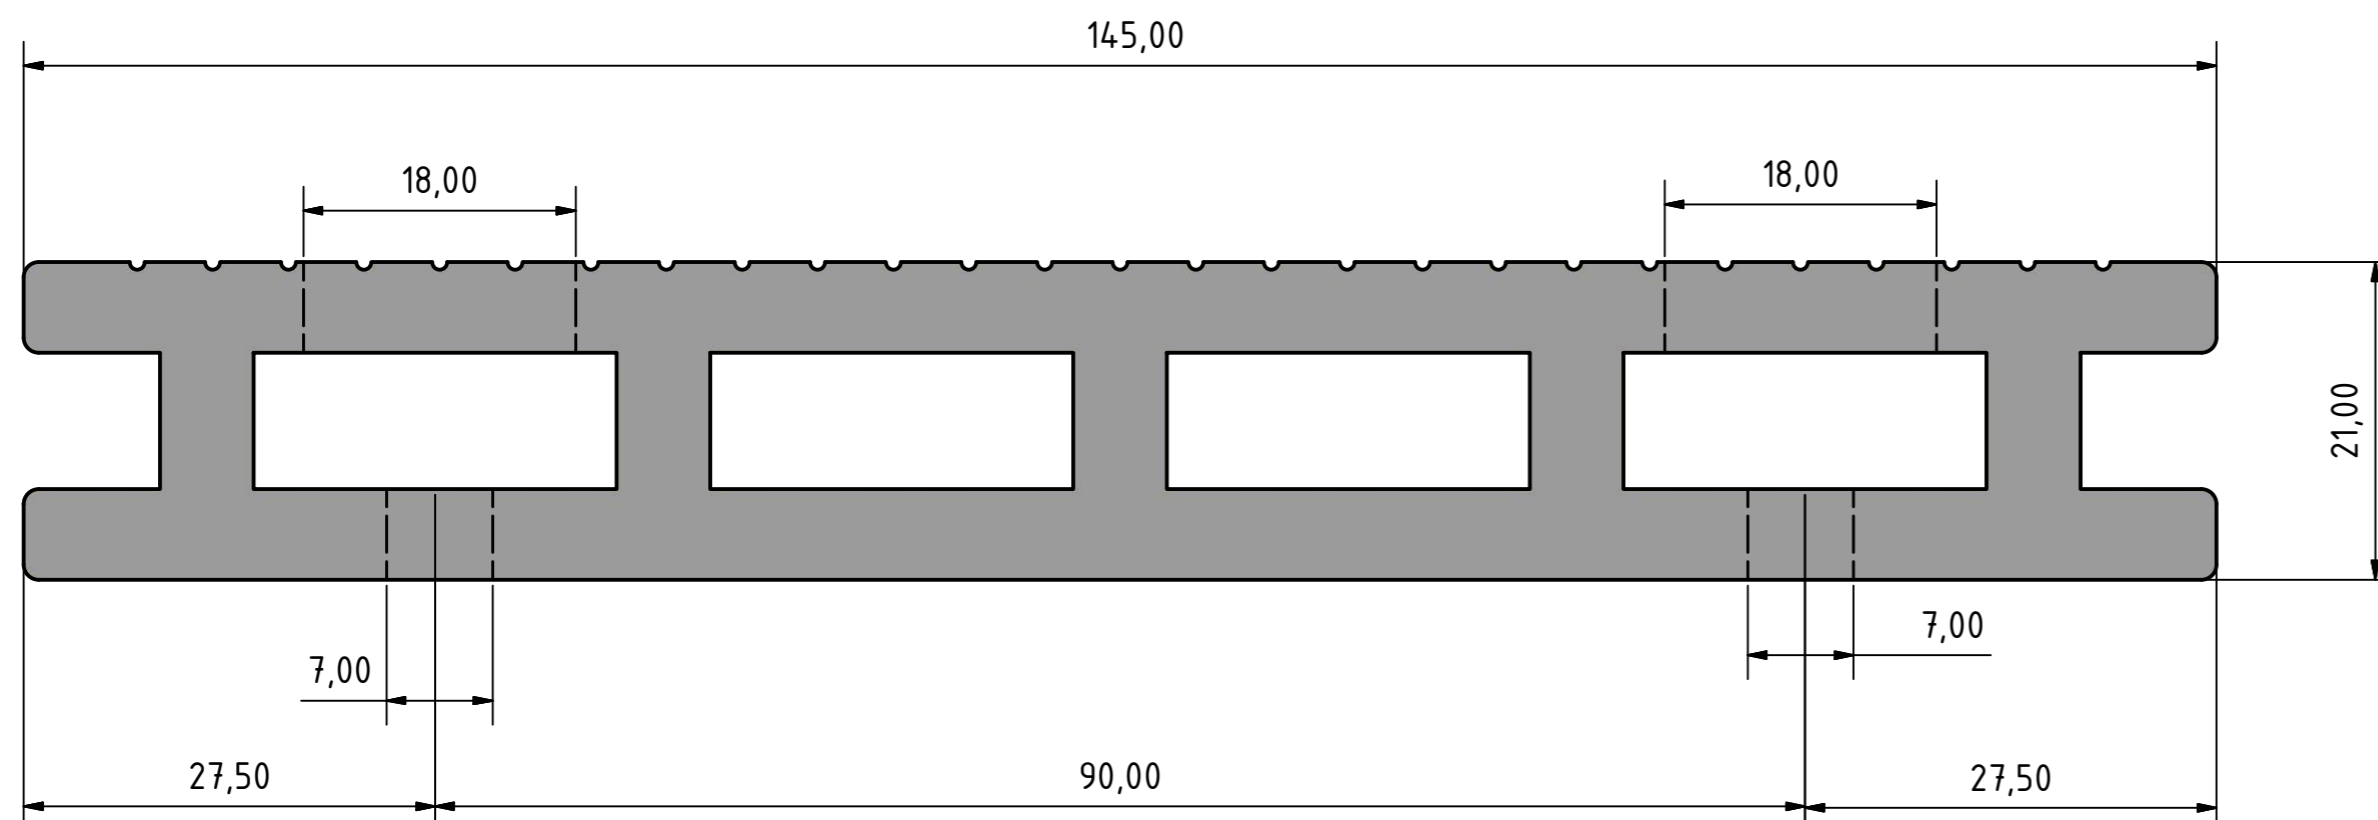

ND-Rack Bohrhilfe WPC Dielen 145mm x 21mm

Front

Heck

Gezeichnet		Datum		Name	
Gezeichnet		08.05.2020			
Kontrolliert					
Norm					
145x20 WPC Diele				1	
				A2	
Status	Änderungen	Datum	Name		