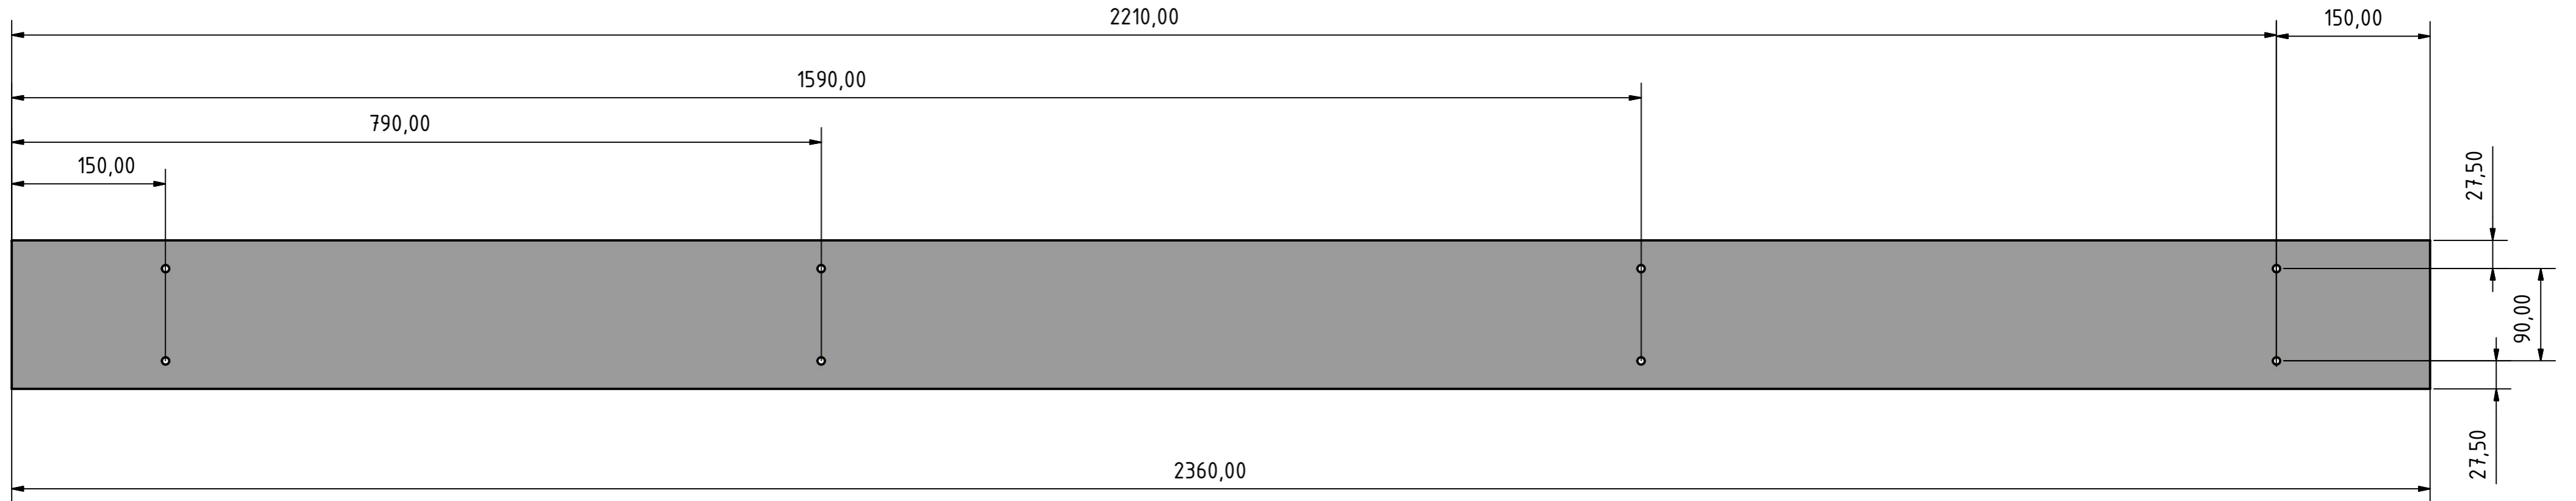

ND-Rack Bohrhilfe WPC Dielen 145mm x 21mm

Front

Heck

Gezeichnet		Datum		Name	
Gezeichnet		08.05.2020			
Kontrolliert					
Norm					
145x20 WPC Diele				1	
				A2	
Status	Änderungen	Datum	Name		